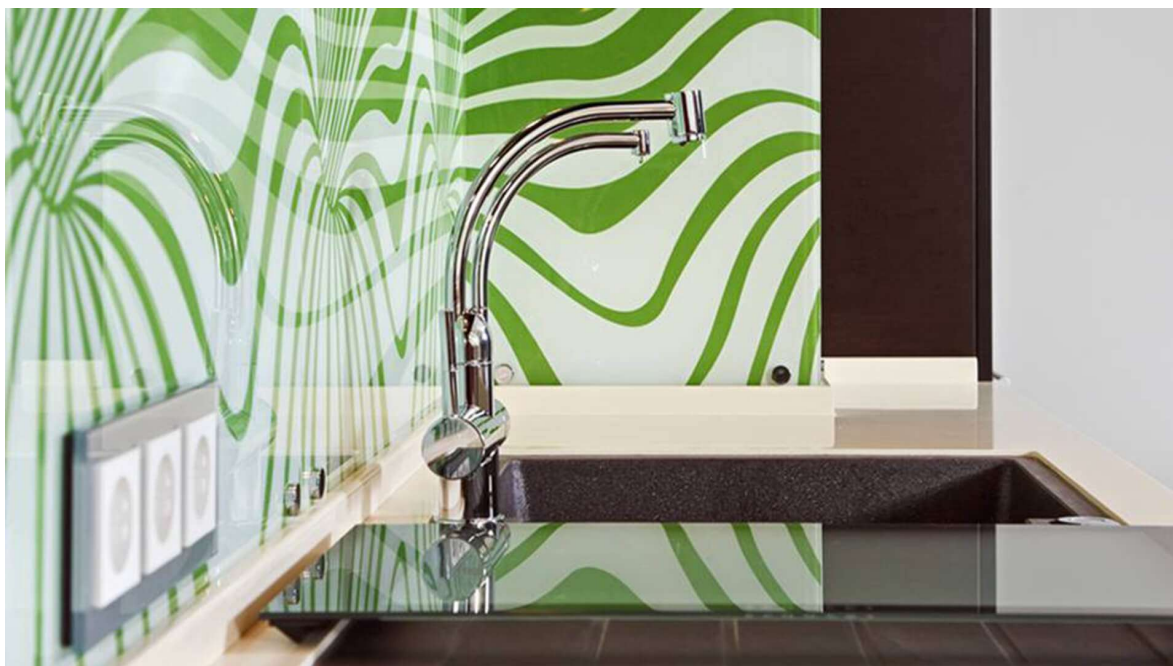

DRUK NA SZKLE

Szkoło + nadruk

Float 4 mm (niehartowane) z grafiką	319 zł/mkw.
Float 6 mm (niehartowane) z grafiką	399 zł/mkw.
Float hartowane 4 mm z grafiką	459 zł/mkw.
Float hartowane 6 mm z grafiką	529 zł/mkw.
Optiwhite 4 mm (niehartowane) z grafiką	399 zł/mkw.
Optiwhite 6 mm (niehartowane) z grafiką	479 zł/mkw.
Optiwhite hartowane 4 mm z grafiką	539 zł/mkw.
Optiwhite hartowane 6 mm z grafiką	639 zł/mkw.