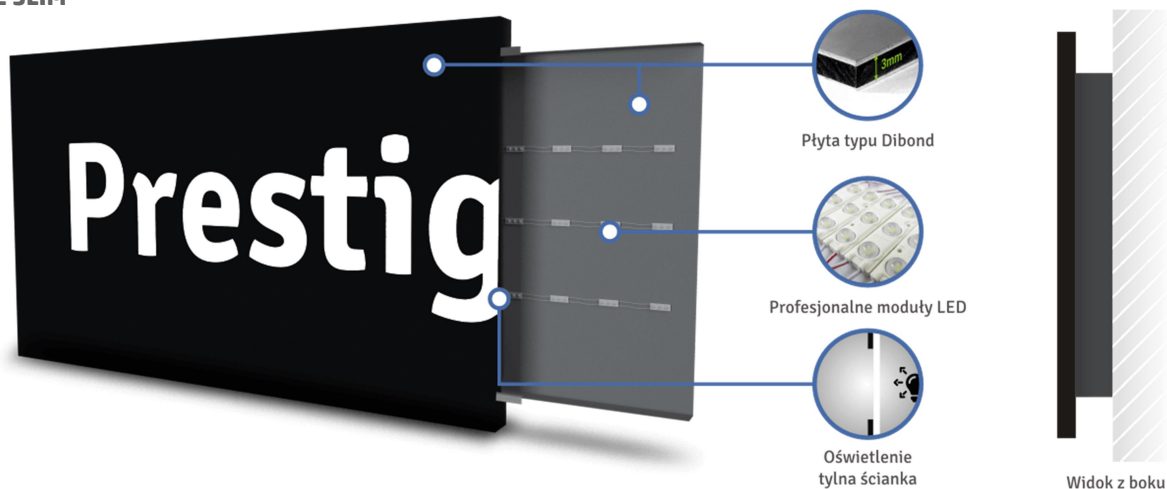

Budowa i ceny

KASETON LED DIBOND PRESTIGE SLIM

Model	Rozmiar [cm]			Cena w wersji STANDARD	Dopłaty za OPCJE DODATKOWE				
	Grubość	Wysokość	Szerokość		grafika złożona	grafika wielokolorowa	podwójna ilość LED	dibond w dowolnym kolorze RAL	efekt Echo
Prestige Slim (1-str.)	10 (3+7)	65	80	869 zł	+182 zł	+200 zł	+156 zł	+330 zł	+110 zł
			130	1 210 zł	+254 zł	+278 zł	+218 zł	+460 zł	+178 zł
			180	1 375 zł	+289 zł	+316 zł	+248 zł	+523 zł	+246 zł
			230	1 760 zł	+370 zł	+405 zł	+317 zł	+669 zł	+314 zł
			280	1 980 zł	+416 zł	+455 zł	+356 zł	+752 zł	+382 zł
		130	130	1 980 zł	+416 zł	+455 zł	+356 zł	+752 zł	+179 zł
			180	2 090 zł	+439 zł	+481 zł	+376 zł	+794 zł	+247 zł
			230	2 640 zł	+554 zł	+607 zł	+475 zł	+1003 zł	+315 zł
			280	2 860 zł	+601 zł	+658 zł	+515 zł	+1087 zł	+383 zł
			385	3 289 zł	+691 zł	+756 zł	+592 zł	+1250 zł	+526 zł
Prestige Slim (2-str.)	13 (3+7+3)	65	30	880 zł	+185 zł	+202 zł	+158 zł	+334 zł	-
			65	1 099 zł	+231 zł	+253 zł	+198 zł	+418 zł	-
			80	1 485 zł	+312 zł	+342 zł	+267 zł	+564 zł	-
			130	2 189 zł	+460 zł	+503 zł	+394 zł	+832 zł	-
		80	130	2 420 zł	+508 zł	+557 zł	+436 zł	+920 zł	-
		130	130	3 289 zł	+691 zł	+756 zł	+592 zł	+1250 zł	-
Akcesoria uzupełniające	Automat zmierzchowy		90 zł	Uchwyt montażowy dystansujący 2 cm			30 zł		
	Sterownik IR		66 zł	Uchwyt montażowy dystansujący 10 cm			60 zł		
	Sterownik RF		120 zł	Montaż			od 150 zł